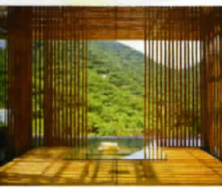

website: www.studiotx.nl

studioTX

T 06 25 386 383

E jeroentacx@studiotx.nl

Jeroen Tacx

Amsterdam